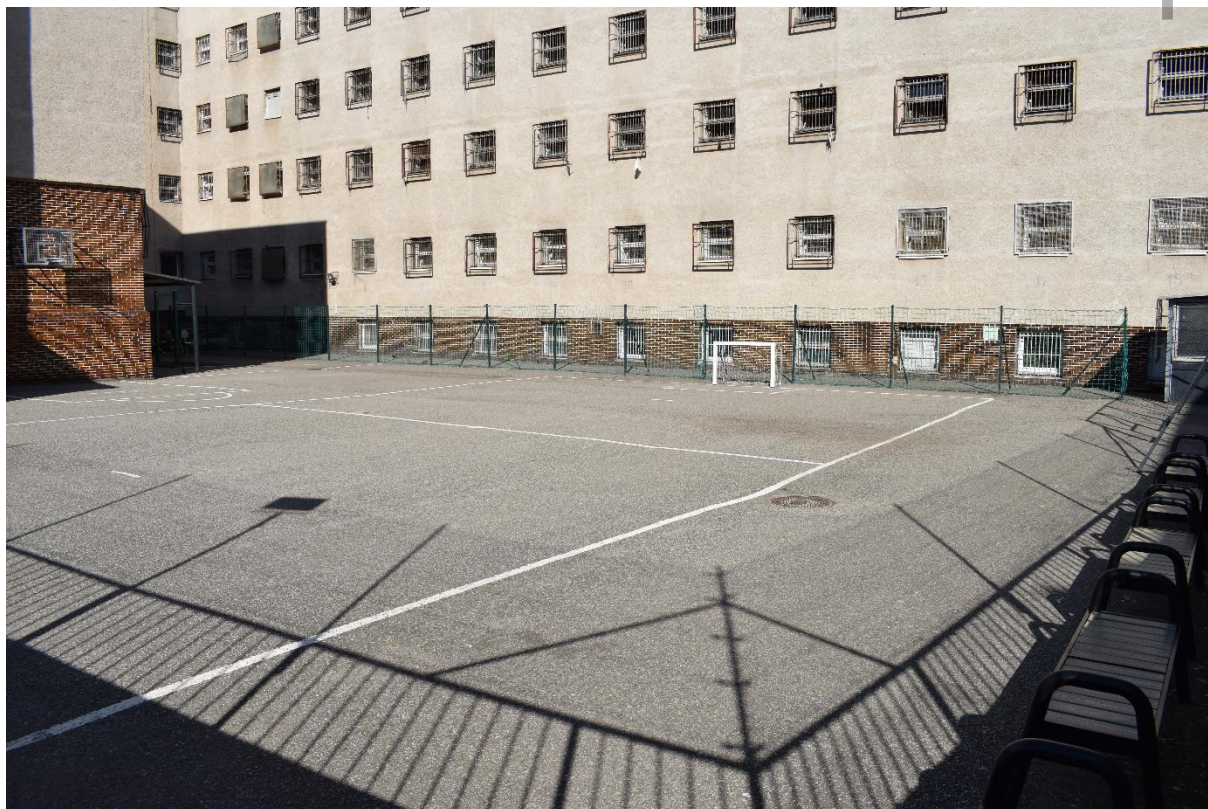

Multifunkčná miestnosť – posilňovňa

Spoločenská miestnosť

Umelecká miestnosť

Kružková miestnosť – malá posilňovňa

Kultúrne miestnosti v zmiernených režimoch obvinených

Vzdelávacia miestnosť

Počítačová miestnosť

Terapeutická miestnosť

Kultúrna miestnosť eskortného oddielu

Pohľad na vychádzkové dvorce pre obvinených

Vychádzkový dvorec pre obvinených č. 1

Vychádzkový dvorec pre obvinených č. 2

Vychádzkový dvorec pre obvinených č. 3

Vychádzkový dvorec pre obvinených č. 4/5

Vychádzkový dvorec pre obvinených č. 6

Vychádzkový dvorec pre obvinených č. 7

Vychádzkový dvorec pre obvinených č. 8/9

Vychádzkový dvorec pre obvinených č. 10

Vychádzkový dvorec pre obvinených č. 11/12

Vychádzkový dvor pre odsúdených

Work-outové zariadenia vo vychádzkovom dvore pre odsúdených

Vychádzkový dvor – altánok

Multifunkčné ihrisko

Outdoorové prvky
s prístreškom a lavičkami